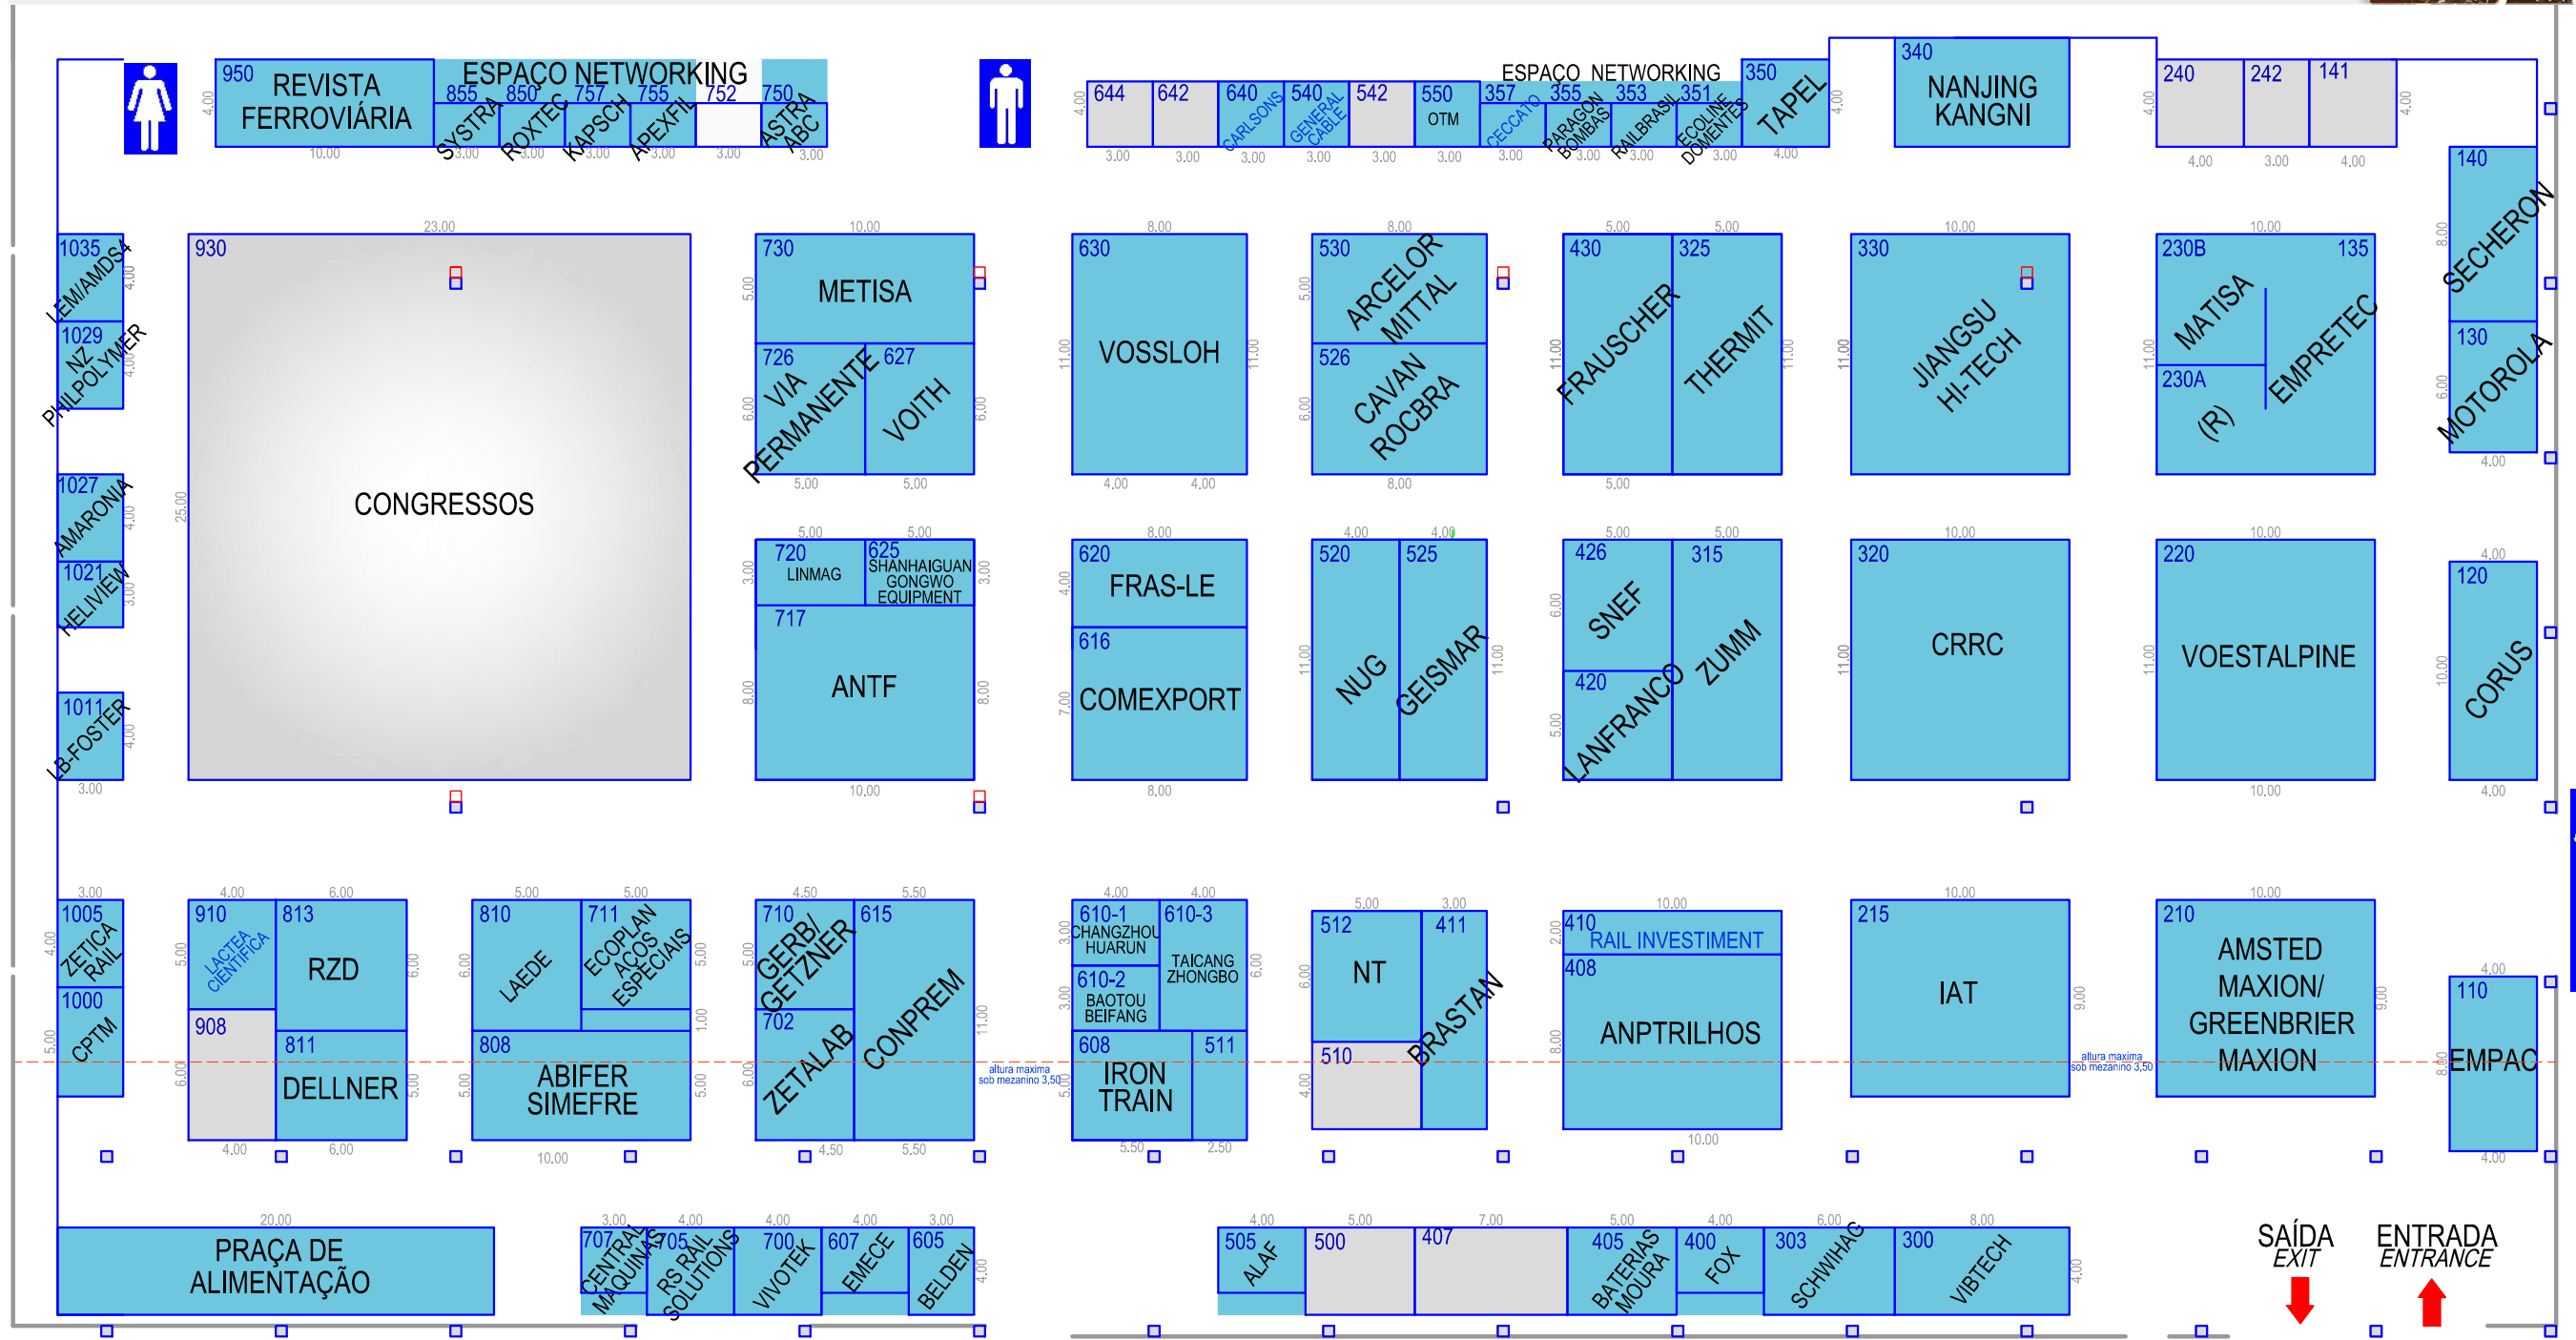

NT EXPO

7-9 NOVEMBRO 2017

20º NEGÓCIOS NOS TRILHOS

13h-20h EXPO CENTER NORTE PAVILHÃO VERMELHO
SÃO PAULO | SP | BRASIL

Patrocinadores
Estação Conhecimento

Platinum THALES ALSTOM
Bronze

Realização

COLUNA
 COLUNA COM ESCADA MARINHEIRO
 altura maxima sob mezanino 3,50
 PLANTA SUJEITA A ALTERAÇÃO ATUALIZADA EM 11/ 10/ 2017
FLOORPLAN SUBJECT TO CHANGE - UPDATED ON OCT 11 st 2017

SAÍDA EXIT
ENTRADA ENTRANCE